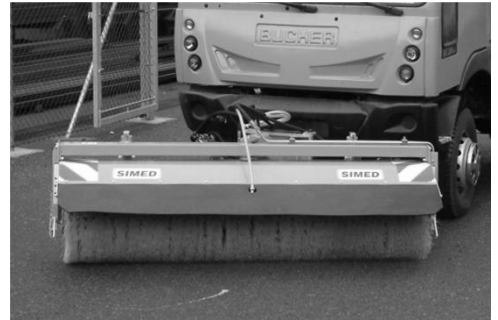

TYP	MZS 115	MZS 130	MZS 145	MZS 160	MZS 170	
Gesamtlänge	1400	1580	1730	1920	2100	mm
Räumbreite	1150	1300	1450	1600	1750	mm
Bürstendurchmesser	520	520	520	520	520	mm
Antrieb	hydraulisch 25 l/min 180 bar					
Gewicht	158	167	176	185	193	kg

TYP	MZS 230	MZS 250	
Gesamtlänge	2790	3090	mm
Räumbreite	2300	2500	mm
Bürstendurchmesser	600	600	mm
Antrieb	hydraulisch 25 l/min 180 bar		
Gewicht	575	610	kg

TYP	MZS-K 130	MZS-K 145	MZS-K 160	MZS-K 175	
Räumbreite	1500	1650	1800	2000	mm
Räumbreite mit Seitenbesens	1750	1900	2050	2250	mm
Inhalt des Schmutzbehälters	170	185	220	245	l
Gewicht	279	288	297	309	kg

TYP	AK 700	
Bürstendurchmesser	700	mm
Typ der Bürste	Seil – Draht / Seil – Seil	
Gewicht	87	kg

Ihre Vertretung: